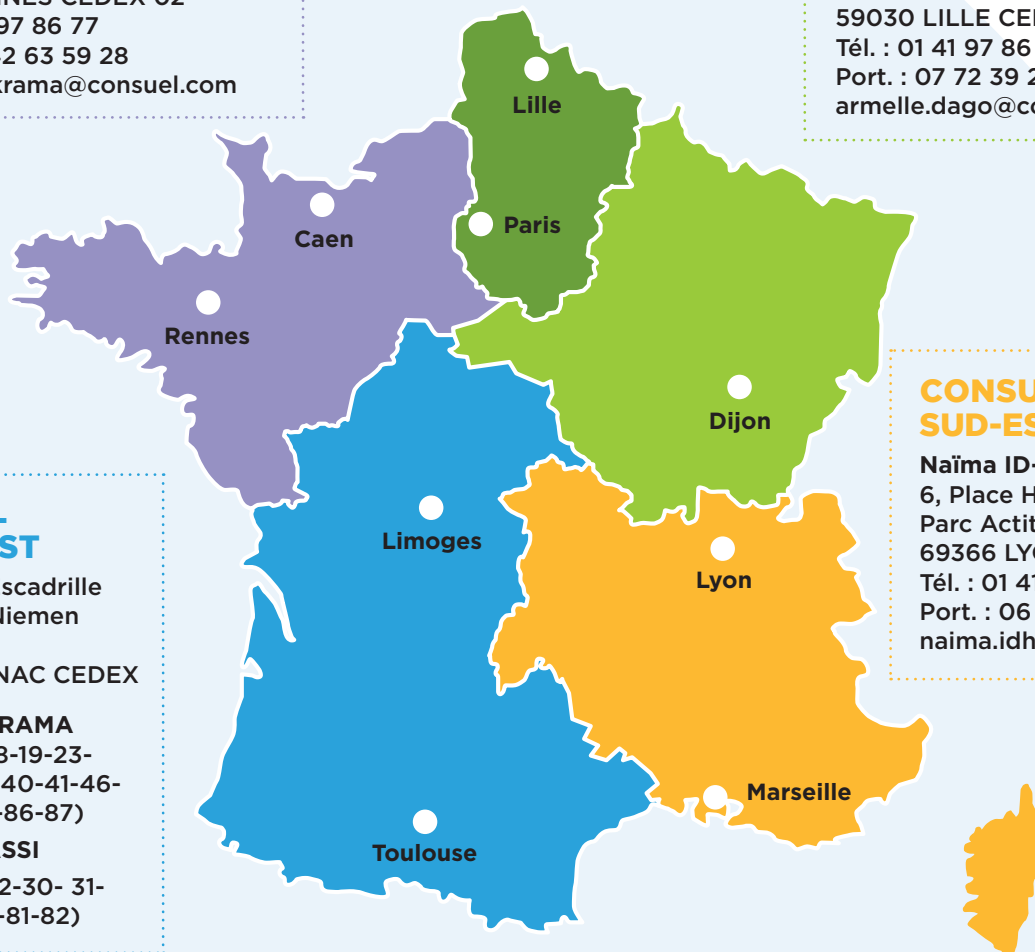

Contacts

SERVICE FORMATION
Les Collines de l'Arche
76 Route de la Demi-Lune
92057 PARIS LA DEFENSE Cedex
contacts.formation@consuel.com
www.consuel.com

CONSUEL NORD-OUEST

Samia BOUKRAMA
9, Rue de Suède - CS 30813
35208 RENNES CEDEX 02
Tél. : 01 41 97 86 77
Port. : 06 42 63 59 28
samia.boukrama@consuel.com

CONSUEL NORD-EST / IDF EST CONSUEL HIFD/ NORD

Armelle DAGO
8, Rue Louis Néel
Synergie Park Lezennes -
CS 90127
59030 LILLE CEDEX
Tél. : 01 41 97 86 83
Port. : 07 72 39 29 75
armelle.dago@consuel.com

CONSUEL SUD-OUEST

20, Avenue Escadrille
Normandie-Niemen
BP 60162
31704 BLAGNAC CEDEX

Samia BOUKRAMA
(Dpts 16-17-18-19-23-
24-33-36-37-40-41-46-
47-64-65-79-86-87)
Naïma ID-HASSI
(Dpts 09-11-12-30- 31-
32-34-48-66-81-82)

CONSUEL SUD-EST

Naïma ID-HASSI
6, Place Henry Vallée
Parc Actitec - CS 60615
69366 LYON CEDEX 07
Tél. : 01 41 97 86 34
Port. : 06 42 63 57 22
naima.idhassi@consuel.com

CONSUEL OUTRE-MER

Délégation régionale Antilles/Guyane
Rue Henri Becquerel - Immeuble 2626 ZI Jarry Houelbourg - 97122 BAIE MAHAULT

Délégation régionale La Réunion/Mayotte - Parc de la Trinité, 26 avenue Jean-Paul II - 97400 SAINT DENIS
Tél. : 02 62 41 64 28 - Départements : 974-976

Guadeloupe

Pointe-à-Pitre

Martinique

Fort-de-France

**Guyane
Française**

Cayenne

La Réunion

Saint-Denis

Mayotte

Mamoudzou